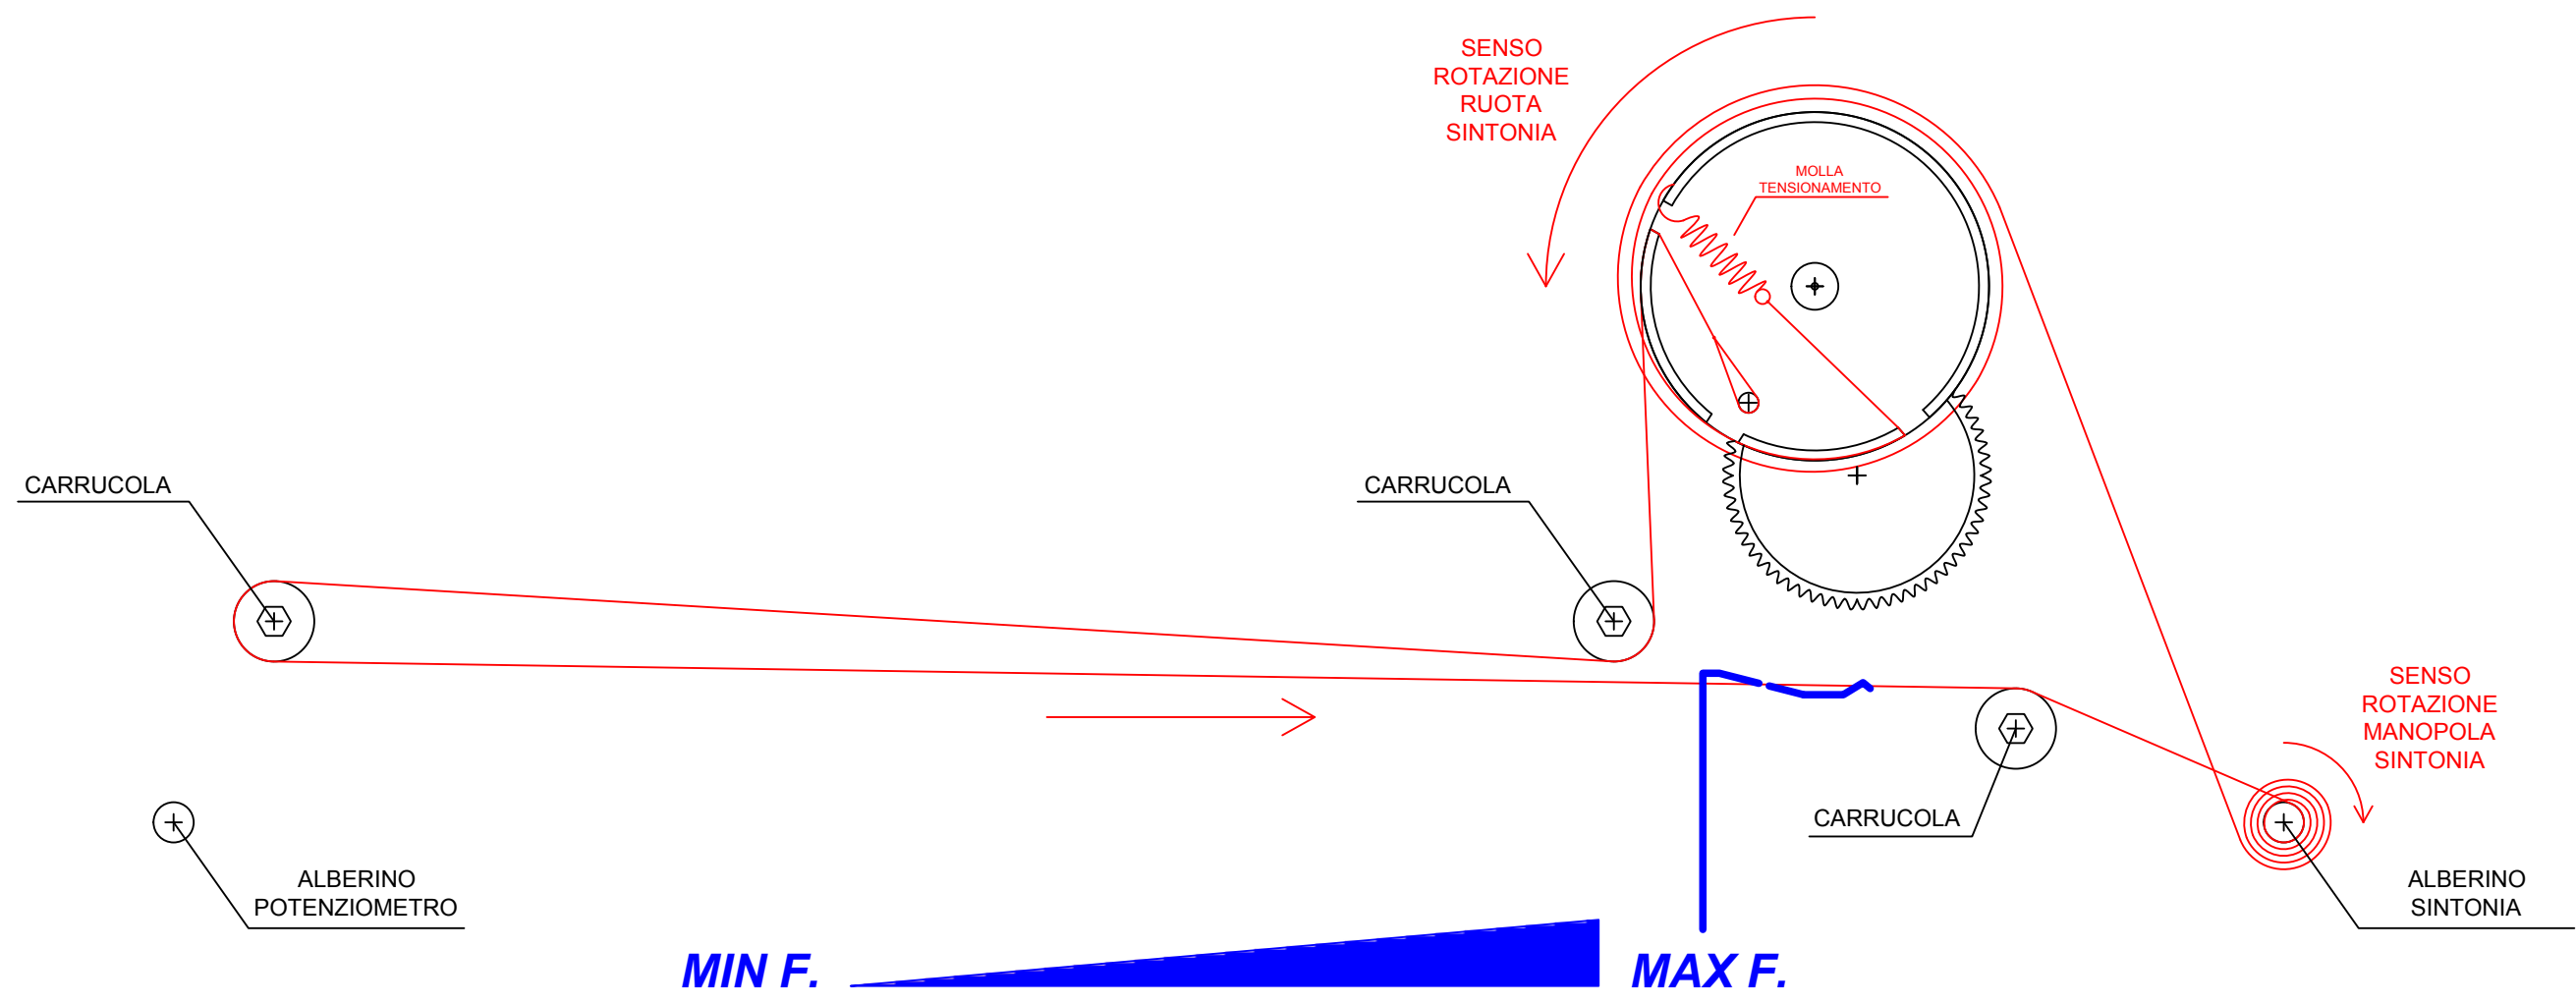

**L'IMMAGINE RAPPRESENTA LE POSIZIONI ALLA MAX FREQUENZA
CON MANOPOLA GIRATA AL MASSIMO IN SENSO ORARIO**

 SWL I/05958/MI
www.norbik.jimdo.com

**RADIOSARCA
MOD.S130 SERIE 963
ANNO 1964**